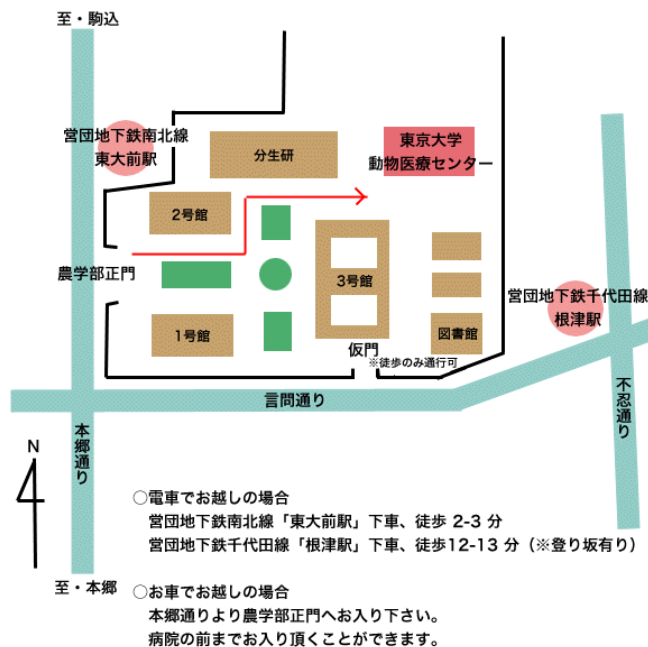

東京大学教職員・学生のための ペットの健康相談会

とき：2015年11月14日（土） 10:30-13:30

ところ：動物医療センター2階（農学部弥生キャンパス内）

対象：東京大学教職員・学生

参加無料・予約不要（動物医療センターに直接お越しください）

内容 ペット（犬、猫など）との暮らしに関する相談
ペットのしつけに関する相談
ペットの健康チェック

主催 農学部附属動物医療センター
内科系診療科・外科系診療科
行動カウンセリング科
エキゾチック動物診療科