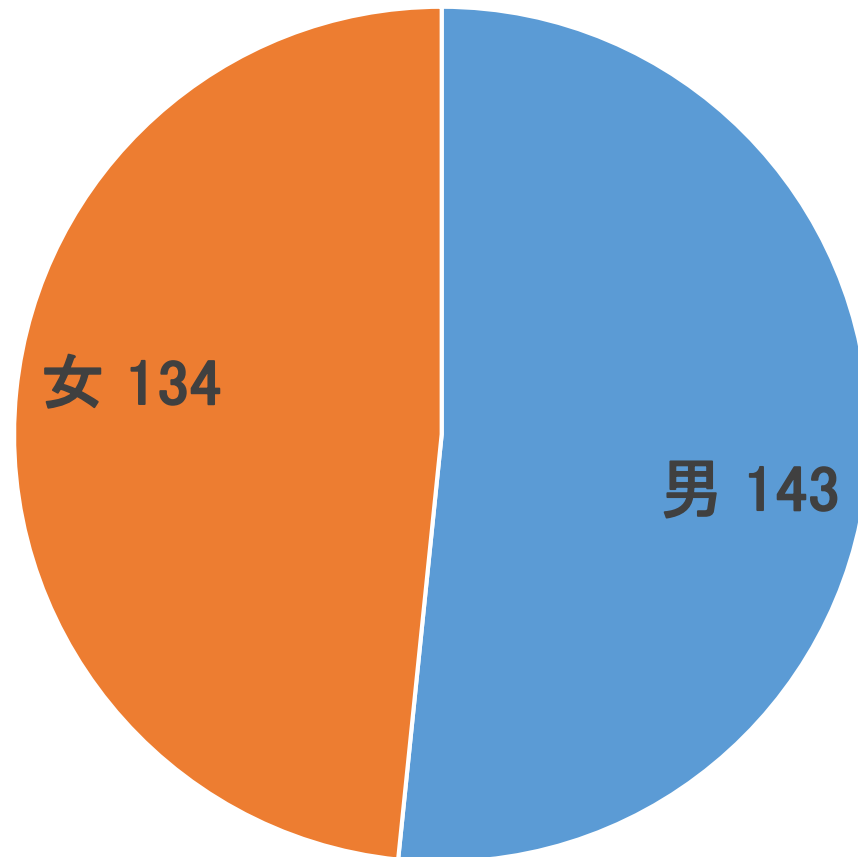

大学院農学生命科学研究科・農学部  
(2017年7月現在)  
留学生総数:277名

# 課程別