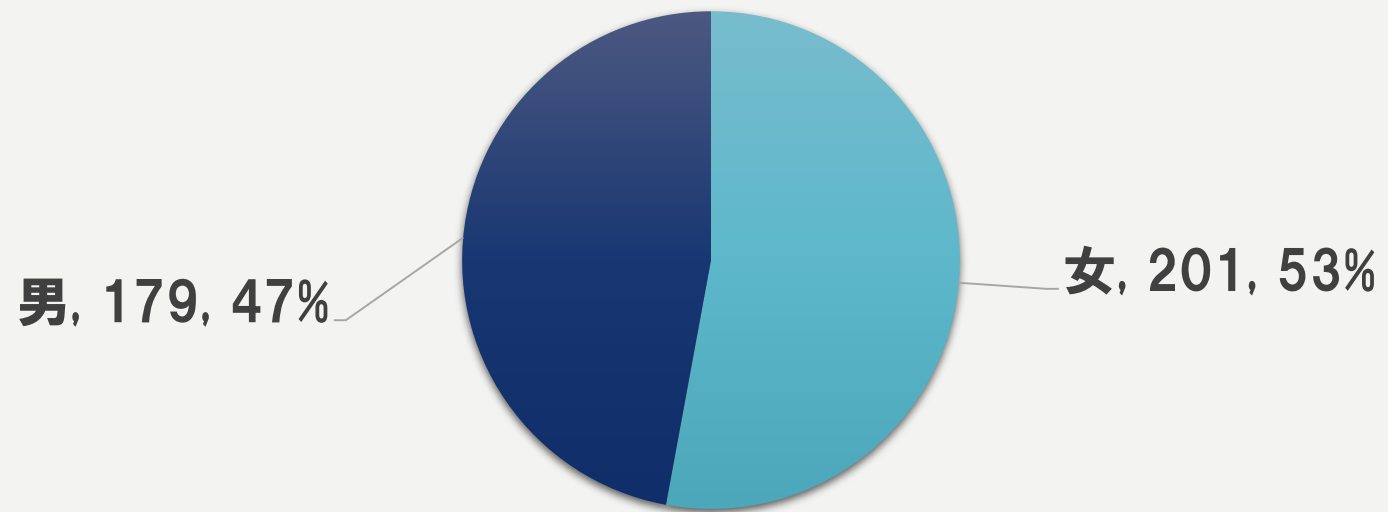

留学生データ

(2019年11月現在)

大学院農学生命科学研究科・農学部

留学生総数: 380

課程別

奨学金別

国別