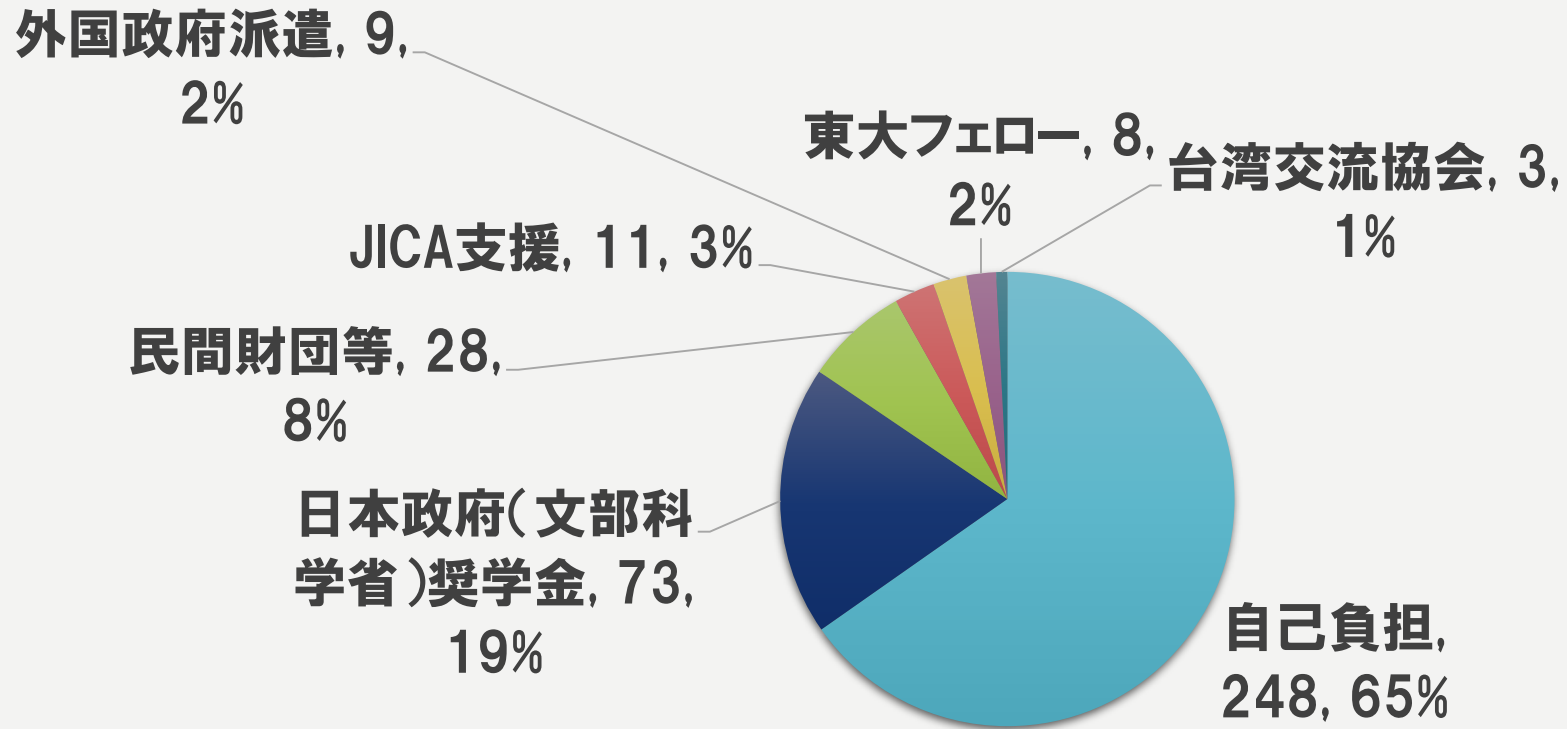

留学生データ

(2019年11月現在)

大学院農学生命科学研究科・農学部

留学生総数: 380

課程別

奨学金別

国別