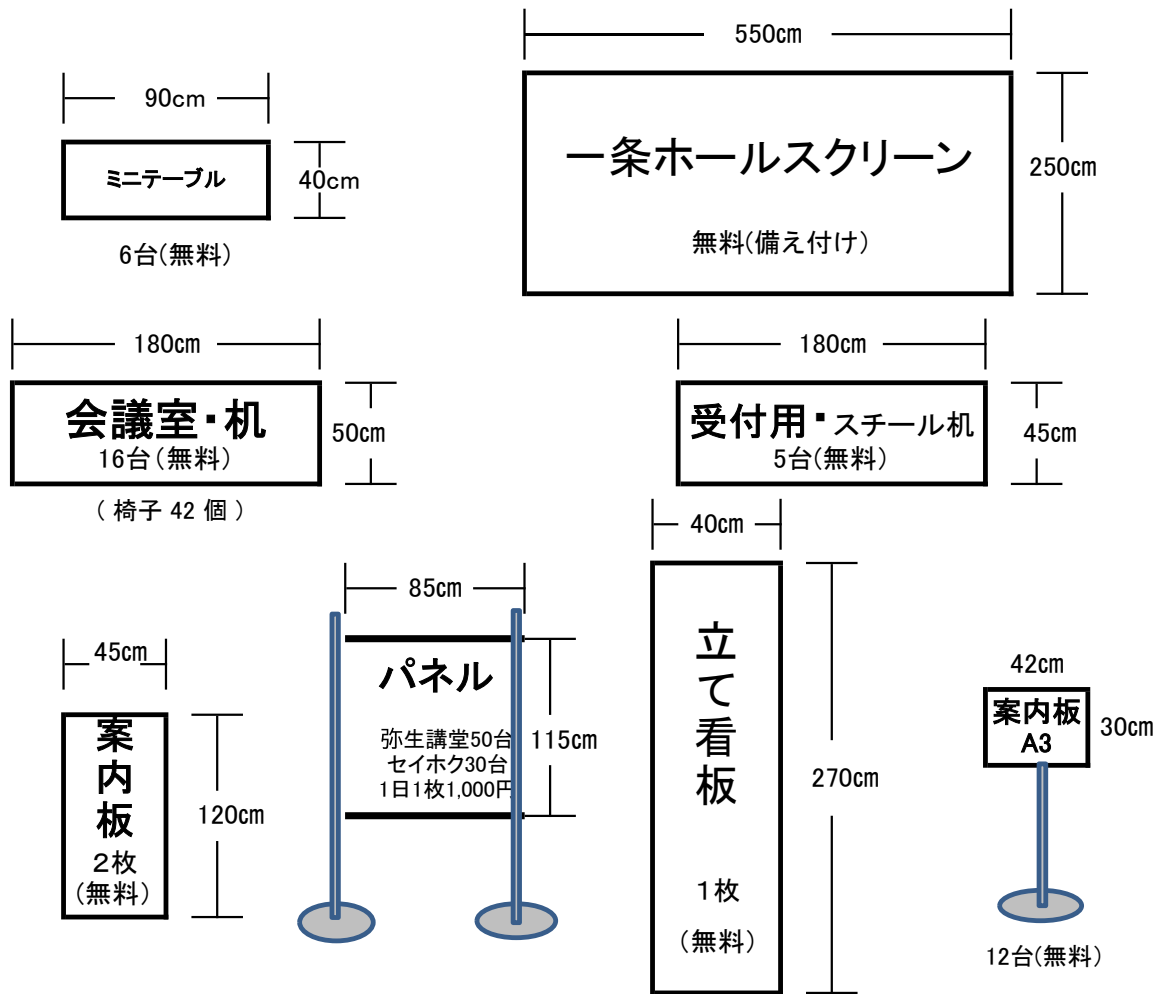

## ◎ 弥生講堂 (貸出物品規格 & 価格)

	物品名	数量	利用料	規格等	その他
弥生講堂	マイク	1式	無料		有線3本、ワイヤレス3本、ピンマイク1本
	椅子	70脚	無料		会議室46脚 ホール備品庫(貸し出し用30脚)
	スクリーン	1	無料	120cm × 160cm	備え付
	座布団	200枚	無料		ホール用
*	プロジェクター	1台	20,000円(1日)	7,000ルーメン	固定式
*	パネル	50枚	1,000円(1枚)	85cm × 115cm	
*	配信用カメラ	1台	10,000円(1日)	sony(RM-EV100)	
*	ディスプレイ	1台	5,000円(1日)	Panasonic (DPVF25992C)	
*	スピーカー		5,000円(1日)	BOSE	

## ◎ 弥生講堂アネックス・セイホクギャラリー (貸出物品規格 & 価格)

セイホクギャラリー	椅子	60脚	無料		
	机	20台	無料	50cm × 200cm	3人掛け
	案内板	2台	無料	60cm × 90 cm	セイホクギャラリー用
	案内板	5本	無料	30cm × 41cm	セイホクギャラリー用
	マイク	1式	無料		有線2本、ワイヤレス2本、ピンマイク1本
*	プロジェクターA	1台	5,000円	5,300ルーメン	セイホクギャラリー用
*	スクリーンA	1台	5,000円	150cm × 200cm	遮光不要スクリーン(映像面特殊加工:特注品)
*	パネル	30枚	1,000円(1枚)	85cm × 115cm	学内者にも貸出し可能