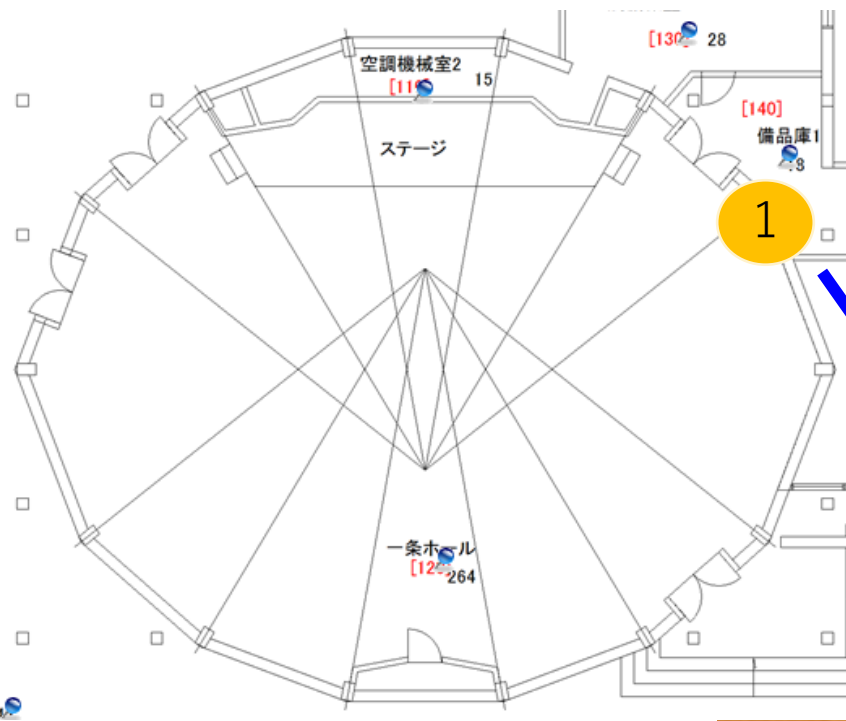

弥生講堂有線LANのご案内

弥生講堂1階 一条ホール有線LAN設置箇所

● 有線LAN接続口

①の設置場所

※「No.1 Hall2 (下)」と記載のある、真ん中のLAN接続口のみ利用可能

①の通信速度結果

※2種類で計測

ピン	ダウンロード速度	アップロード速度
11 ms	796.84 Mb/s	635.98 Mb/s