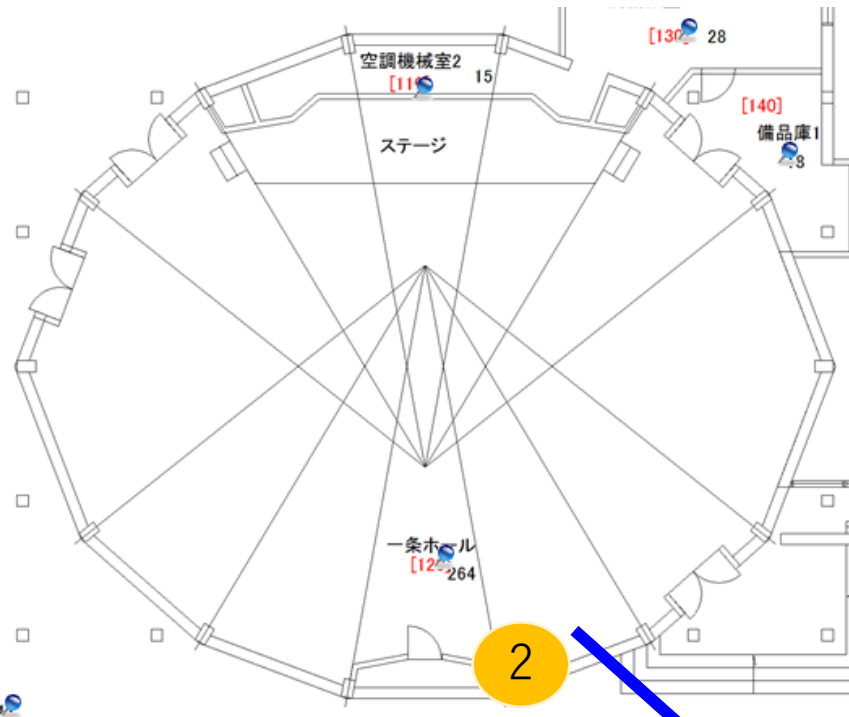

弥生講堂有線LANのご案内

弥生講堂1階 一条ホール有線LAN設置箇所

● 有線LAN接続口

①の設置場所

※「No.1 Hall2 (下)」と記載のある、真ん中のLAN接続口のみ利用可能

①の通信速度結果

※2種類で計測

ピン	ダウンロード速度	アップロード速度
11 ms	796.84 Mb/s	635.98 Mb/s

②の設置場所

※2つあるうちの上側のLAN接続口のみ利用可能

②の通信速度結果

※2種類で計測

ピン	ダウンロード速度	アップロード速度
10 ms	830.06 Mb/s	658.09 Mb/s

 速度測定や速度診断を行います

USENのスピードテストは1クリックで簡単にインターネット通信速度を測定できます。

用途別回線スピード判定結果