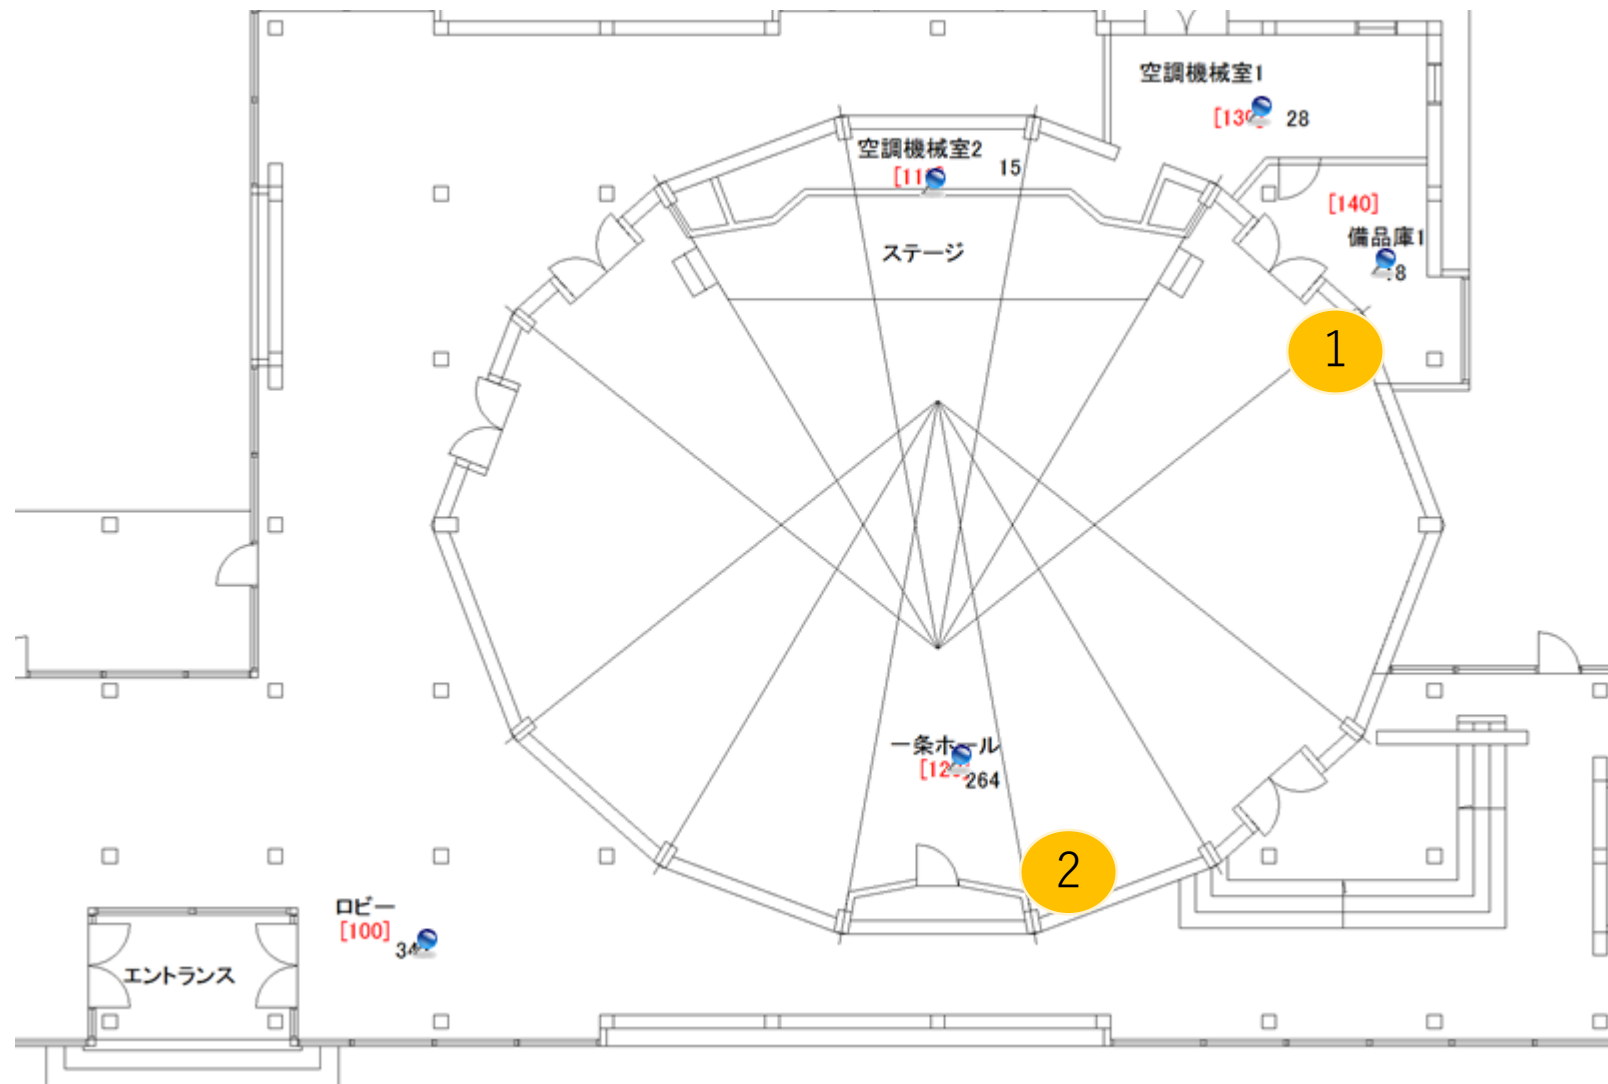

弥生講堂有線LANのご案内

弥生講堂1階 一条ホール有線LAN設置箇所

● 有線LAN接続口

①の設置場所

※「No.1 Hall2 (下)」と記載のある、真ん中のLAN接続口のみ利用可能

①の通信速度結果

※2種類で計測

ピン	ダウンロード速度	アップロード速度
11 ms	796.84 Mb/s	635.98 Mb/s