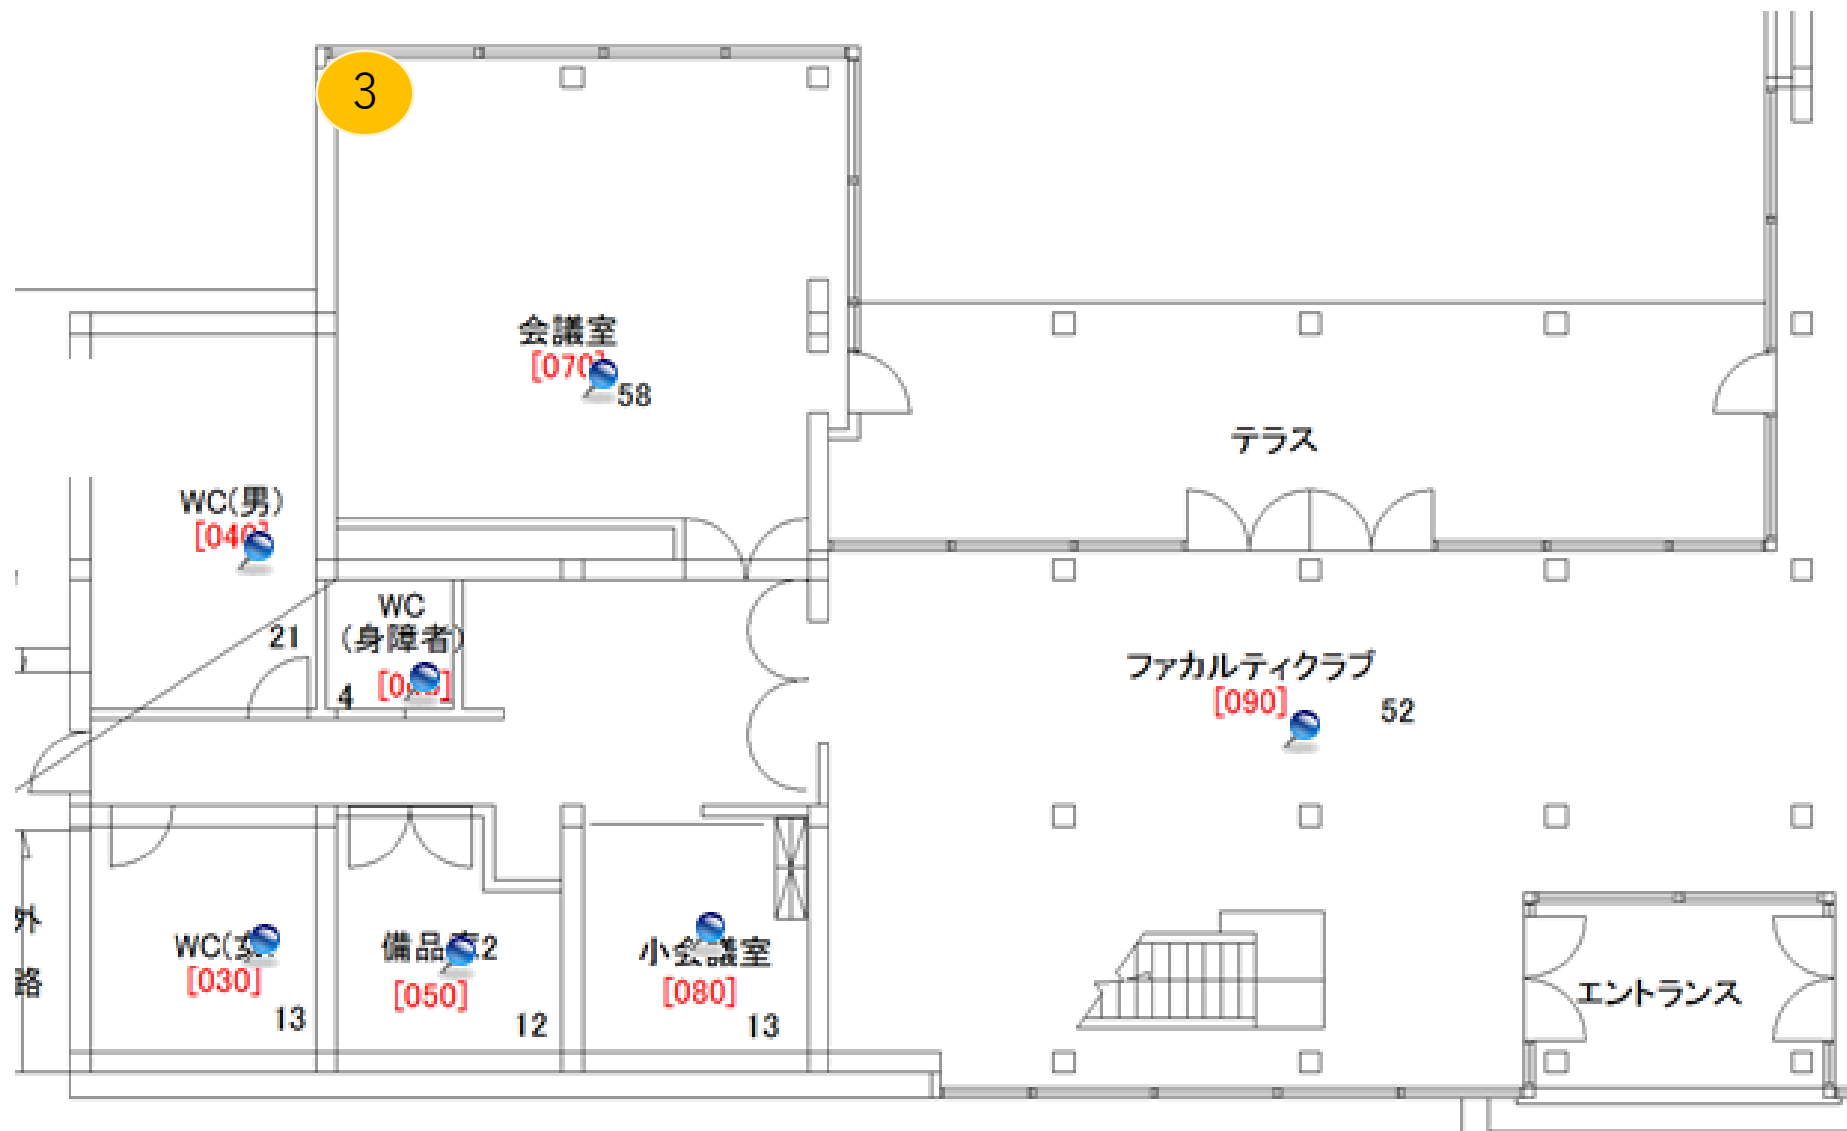

弥生講堂1階 会議室有線LAN設置箇所

● 有線LAN接続口