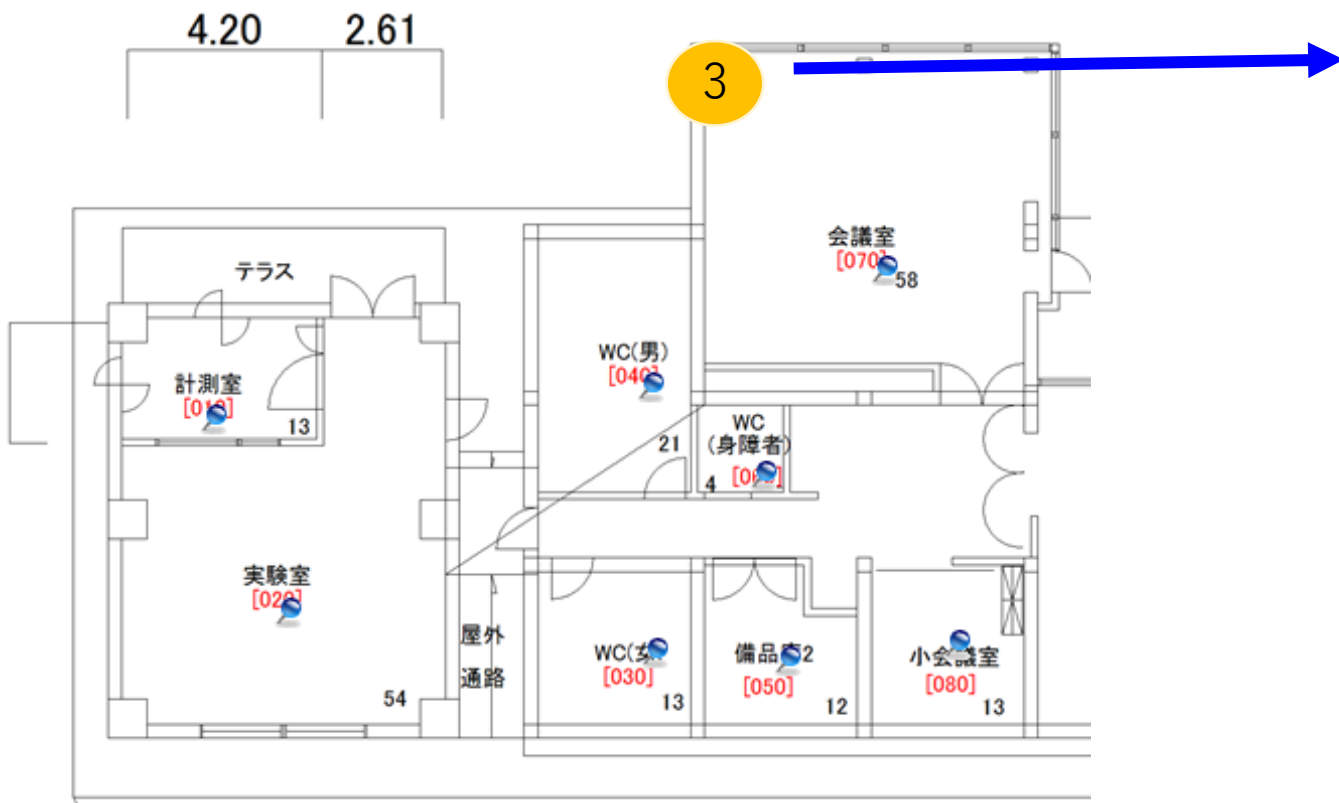

弥生講堂有線LANのご案内

弥生講堂1階 一条ホール有線LAN設置箇所

● 有線LAN接続口

①の設置場所

※「No.1 Hall2 (下)」と記載のある、真ん中のLAN接続口のみ利用可能

①の通信速度結果

※2種類で計測

ピン	ダウンロード速度	アップロード速度
11 ms	796.84 Mb/s	635.98 Mb/s

②の設置場所

※2つあるうちの上側のLAN接続口のみ利用可能

②の通信速度結果

※2種類で計測

ピン	ダウンロード速度	アップロード速度
10 ms	830.06 Mb/s	658.09 Mb/s

 速度測定や速度診断を行います

USENのスピードテストは1クリックで簡単にインターネット通信速度を測定できます。

用途別回線スピード判定結果

弥生講堂1階 会議室有線LAN設置箇所

● 有線LAN接続口

③の設置場所

※③は、2つあるうちの上側のLAN接続口のみ利用可能

③の通信速度結果

※2種類で計測

ピン	ダウンロード速度	アップロード速度
12 ms	689.21 Mb/s	601.23 Mb/s

 速度測定や速度診断を行います